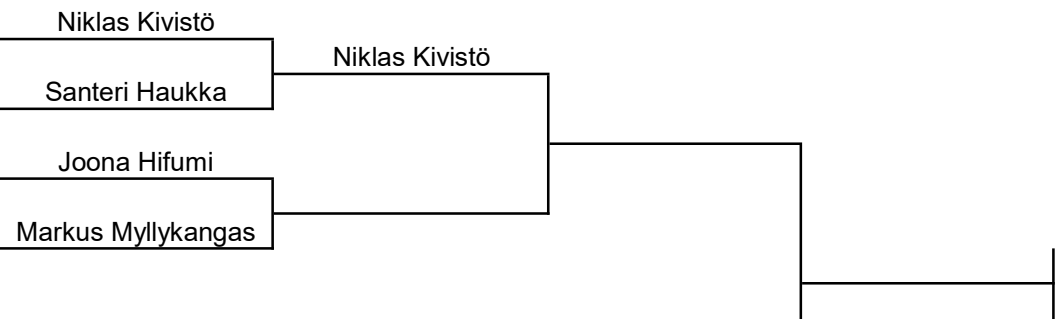

Reikäpelit 2026

Miehet tasoitukseton

22.6.2026 mennessä 13.7.2026 mennessä 1.8.2026 mennessä 8.8.2026

	RN	Nimi	Seura
1	950	Niklas Kivistö	0400 520 294
2			
3			
4	886	Santeri Haukka	0400 227 465
5	890	Jani Hifumi	050 308 5305
6	879	Joona Hifumi	050 919 0426
7			
8	928	Markus Myllykangas	044 230 0729

9	943	Hannu Tuukkanen	0400 354 775
10			
11	879	Iiro Närvä	050 911 9626
12	897	Tatu Naroma	050 307 6100
13	886	Joona Lindroth	050 911 7892
14	813	Janek Viruste	050 343 7314
15			
16	943	Janne Vekkelä	040 771 9592